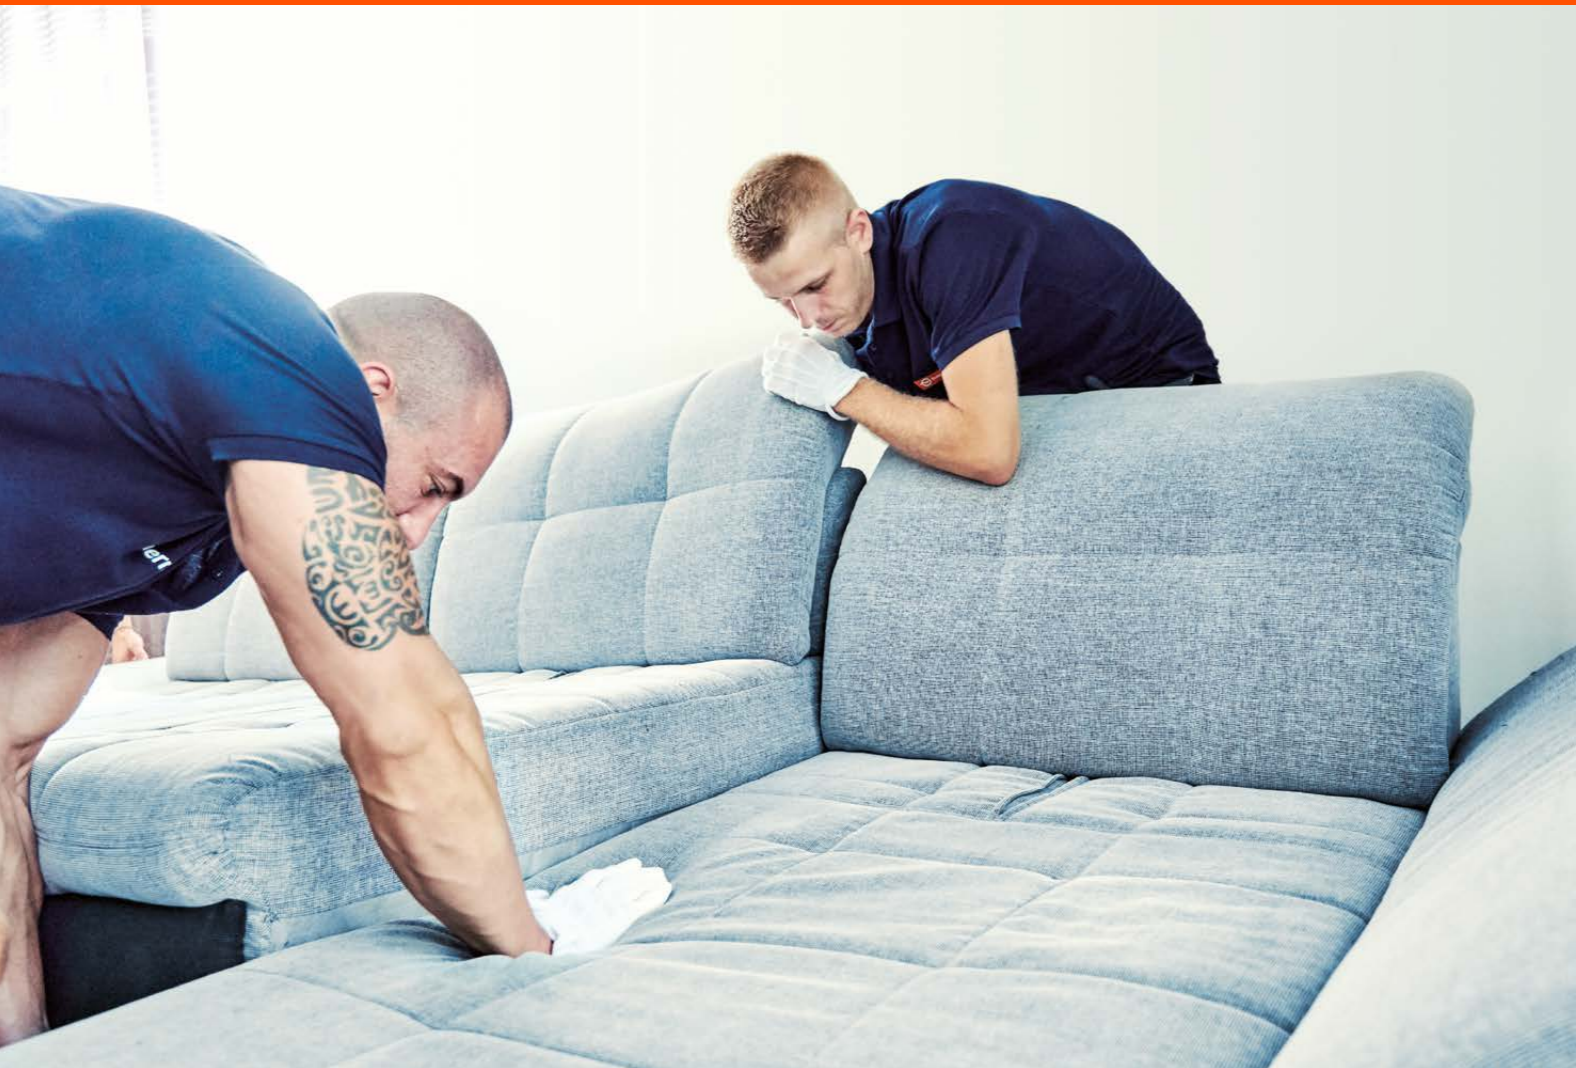

GW bewegt

 **Home Delivery**

**Home delivery
service**

Home Delivery

Ihre Kunden bestellen – wir liefern

Unsere Lösung für Ihre individuelle Endkundenbelieferung.

Mit **Home Delivery** bieten wir Ihnen die bestmögliche Lösung für Lieferungen samt Services für Endkunden (B2C). Ob sperrige Möbel, Weißware, Braunware oder Fitnessgeräte – Gebrüder Weiss liefert ihre wertvollen Waren dorthin, wo Ihre Kunden sie brauchen.