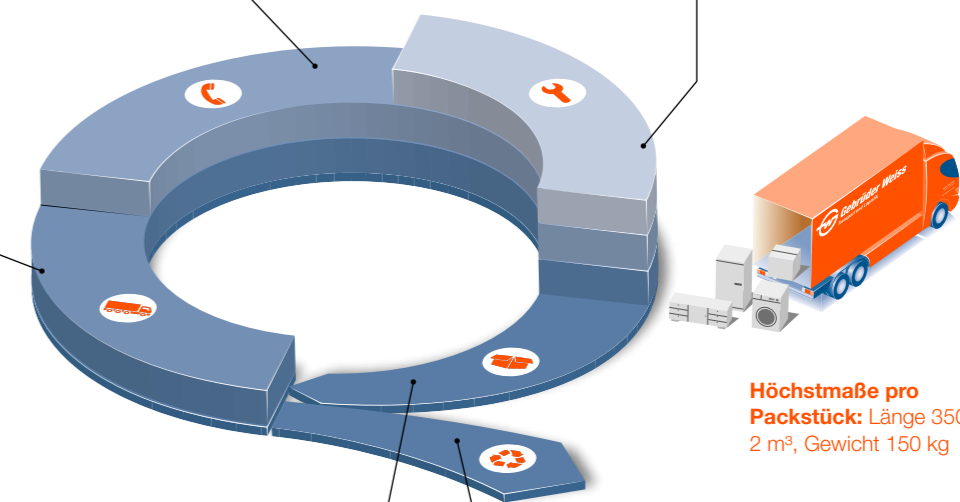

Höchstmaße pro Packstück: Länge 350 cm, 2 m³, Gewicht 150 kg

Retourenmanagement

Retouren lassen sich nie vermeiden, aber Ihre Abwicklung können wir gerne für Sie optimieren. Wir bieten Ihnen Zug um Zug Tausch oder auch individuelle Abholungen Ihrer Produkte vom Kunden an.