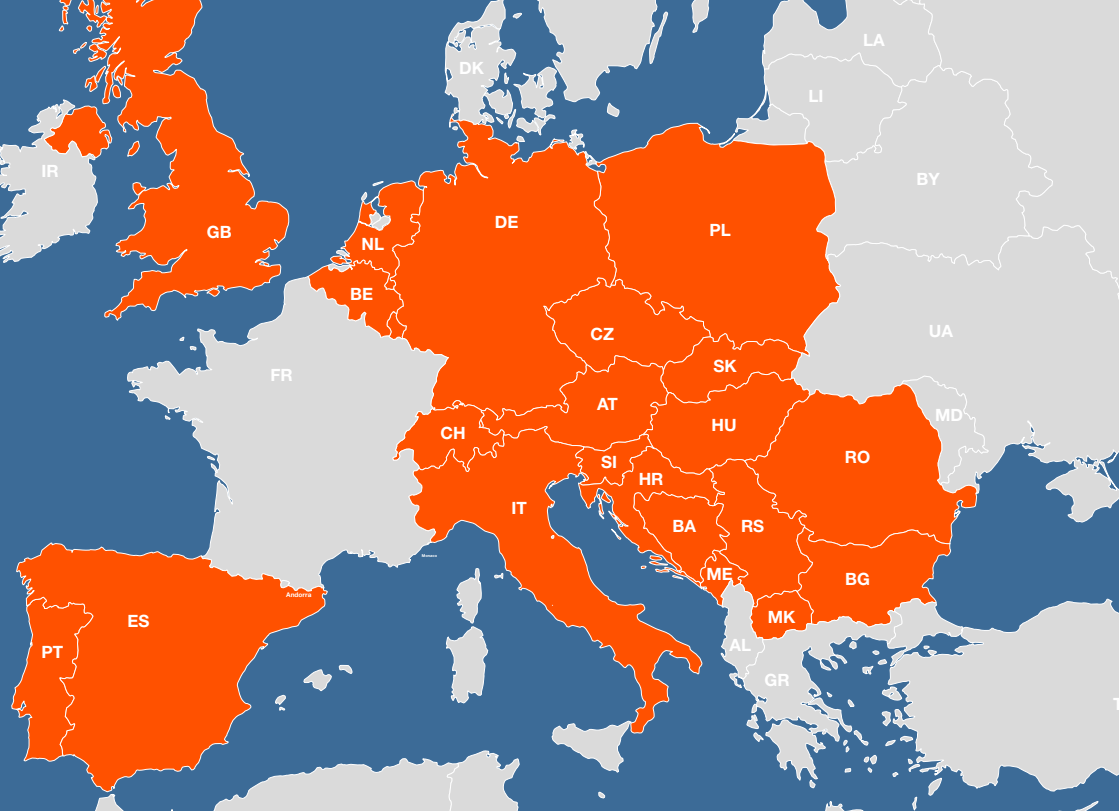

# TAPA A

SECURITY

[www.gw-world.com](http://www.gw-world.com)

***Prémiová Expressná preprava  
& logistický servis v  
automobilovom priemysle -  
pre celú Európu!***

**Volajte náš 24/7 Hotline Servis:**

 **+421.945.001.000**