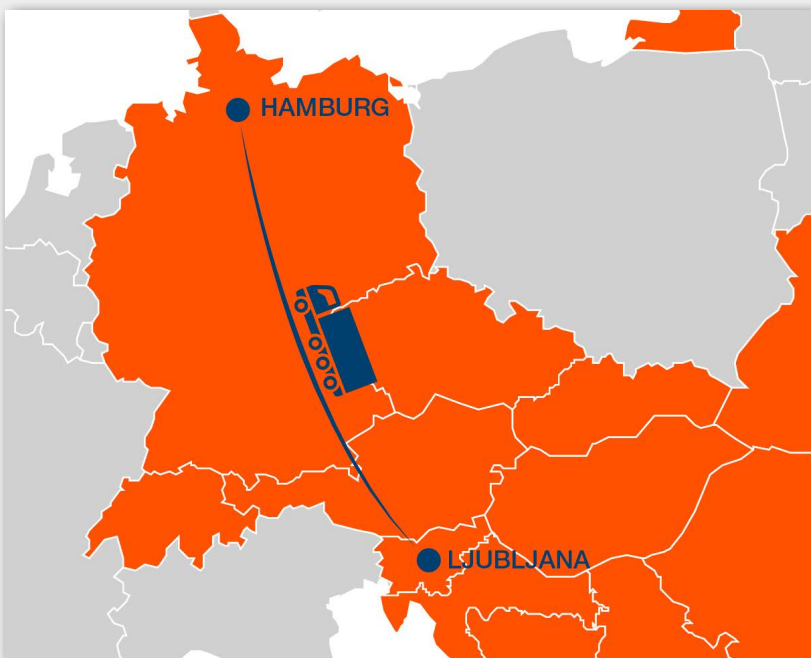

**Hamburg – največja nemška luka**

**odslej dostopna kot še nikoli!**

**Odkrijte vse možnosti tega prometnega središča s pomočjo Gebrüder Weiss. Hitro, zanesljivo in pregledno.**

Nudimo vam najboljše transportne storitve po vsej Evropi, po enotnih standardih kakovosti. Z novo direktno linijo smo obstoječe kapacitete razširili in tako omogočili hitrejše in redne odpreme v Hamburg - z maksimalno prilagodljivostjo in varnostjo načrtovanja.

**Hitrost:** Transitni čas 2-3 delovne dni

**Pregledno:** Fiksne konkurenčne cene za LTL- in FTL-pošiljke

**Celostne storitve:** nudimo tudi neposredne povezave do pristanišča Hamburg, od koder skupaj z našim oddelkom za pomorski promet organiziramo tudi ladijske Transporte.